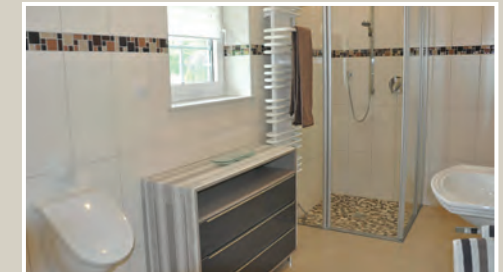

Wohnzimmer mit TV

- ✓ Wohnzimmer  
(mit Schlafcouch bei 4 Personen)
- ✓ Küche mit Esszimmer
- ✓ Schlafzimmer mit Doppelbett
- ✓ Bad mit Dusche und WC
- ✓ Loggia mit Sitzgarnitur

*Pewo Seewies*  
Pottum am Wiesensee

Schlafzimmer

Badezimmer